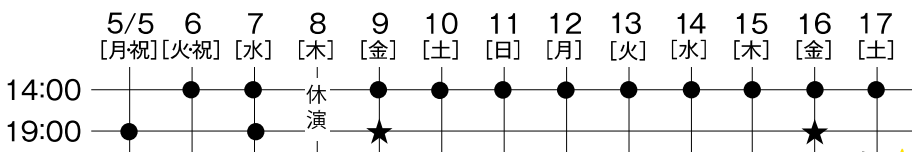

CAST

いそちゆき、出田君江、川本かず子、桐原三枝、杉山智子、高野あっこ、内藤みつえ、
永田たみ子、二階堂まり、西川みち子、溝田勉、村田泉、めぐろあや、真木瑠理子、米田清美
橋杏奈、向後絵梨香、真田雪 (流山児★事務所) / 流山児祥

◎日時 2025年 5月5日[月・祝] → 17日[土]