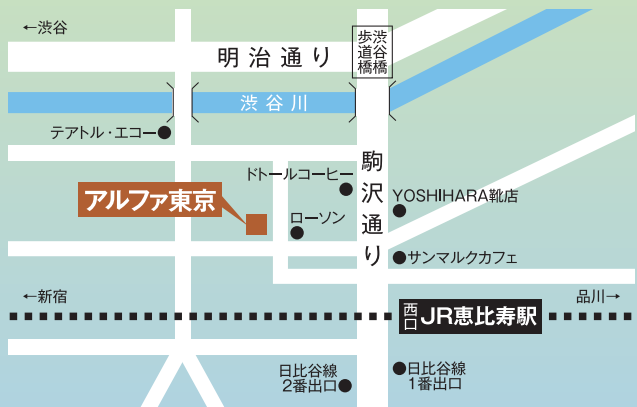

本間隆斗

流山児祥

RAKU 歌舞伎

から騒ぎ

シアターRAKU 創立25周年記念公演

原作 W シェイクスピア
翻訳 松岡和子

●スタッフ

演出=流山児祥 振付=北村真実 (mami dance space) 作曲=多良間通朗 舞台美術デザイン=舞台監督=小林岳郎 舞台監督=山下直哉 照明=横原由祐 音響=鳥猛 (スタジオオフィス) 衣裳=堀内真紀子 美粧=木内尚 演出助手=橋口佳奈 舞台監督助手=春はるか/本間隆斗 宣伝美術=やまなかももこ/江利山浩二 (KINGS ROAD) 写真=横田敦史 制作=シアターRAKU/米山恭子 制作助手=荒木理恵 RAKUメンバー=いそちゆき/出田君江/佐野真一/中尾レイ/めぐろあや 主催=一般社団法人流山児カンパニー

2022 6/30(木)~7/3(日) シアター・アルファ東京

6/30(木)…14時/19時 〒150-0011 東京都渋谷区東3-24-7
7/1(金)…14時/19時 TEL.03-5962-6084
2(土)…14時/18時 https://www.alpha-tk.com
3(日)…14時 恵比寿駅西口から徒歩3分

開場は開演の30分前より

●チケット(全席指定)税込

一般…3,800円 オーバー80割(80歳以上)…2,500円
アンダー25割(25歳以下)…2,500円 中学生以下…1,000円
はじめて割引…3,000円
※シアターRAKUを初めて観劇される方。各ステージ8名まで。
RYU'S会員割引…3,000円